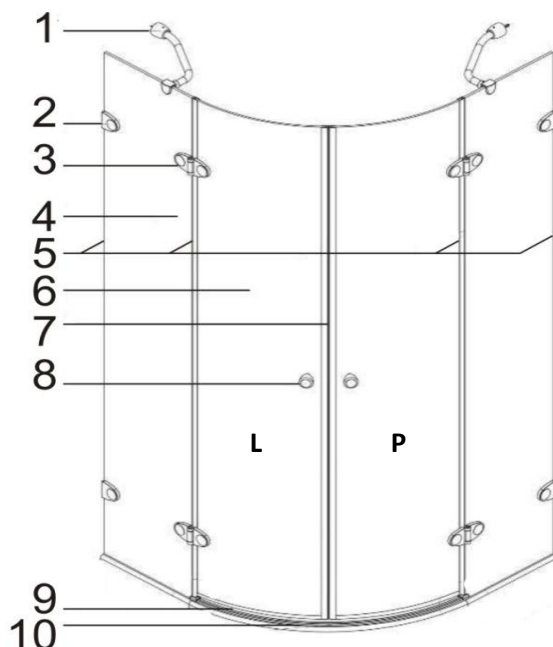

NÁHRADNÍ DÍLY TGS4

Spchové dveře jsou dodávány ve 2 krabicích - v jedné krabici je dodáván G SET dle provedení výrobku, ve druhé zbytek dílů.

	Název dílu	Určeno pro výrobek	Kód
1	Fixační nerezový držák, 1ks	TGS4	DRZAKTGS490
2	Fixační díl ke stěně, 1ks	TGS4	NFIXDILTG
3	Pant, 1ks	TGS4	NPANTTGD
4	Skleněný pevný díl levý, 1ks	TGS480T	NBSKLOLTGS480T
		TGS490T	NBSKLOLTGS490T
		TGS490S	NBSKLOLTGS490S
	Skleněný pevný díl pravý, 1ks	TGS480T	NBSKLOPTGS480T
		TGS490T	NBSKLOPTGS490T
		TGS490S	NBSKLOPTGS490S
5	Silikonové těsnění bez magnetu, 4ks	TGS4	TESTGS490
6	Skleněné dveře, 1ks	TGS480T, TGS490T	NDTGS490T
		TGS490S	NDTGS490S
7	Silikonové těsnění s magnety, 1ks	TGS4	LISTAMAGNETTGS4
8	Madlo, 1ks (pro jednu dveře)	TGS4	NMADTPSNEW90CR
9	Silikonová stírací a těsnící lišta, 1ks	TGS4	TESSPODTGS490
10	Prahová lišta 1ks chrom+2ks plast. držáků	TGS480T	LISTACRTGS480
		TGS490T,TGS490S	LISTACRTGS490