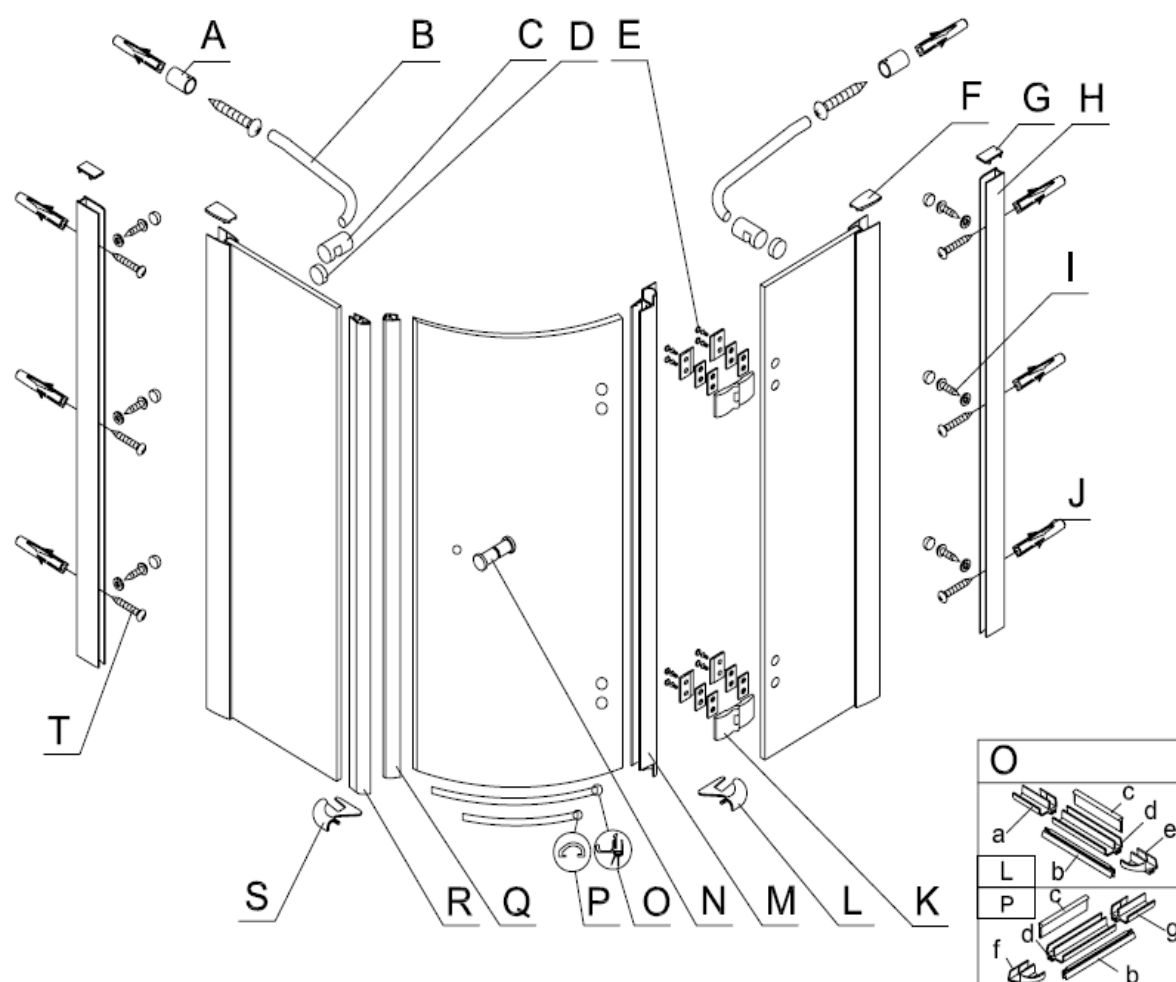

NÁHRADNÍ DÍLY TCS390T

Díl	Název dílu	Kód
A	Držák zavětrování na zeď,1ks	NDTCS390TA
B	Zavětrování TCS390T,1ks	NDTCS390TB
C	Držák zavětrování na sklo,1ks	NDTCS390TC
D	Krytka držáku zavětrování,1ks	NDTCS390TD
E,K	Panty Top Comfort, 1ks	NDTCS390TK
F	Krytka profilu,1ks	NDTCS390TF
G	Krytka ustav.profilu TCS,1ks	NDTCS390TG
H	Ustav. profil,1ks	NDTCS390TH
I,J,T	Montážní balíček TCS (díly I,J,T),1ks	NDTCS390IJT
L	Držák spod. cr lišty TCS,1ks	NDTCS390TL
M	Těsnící lišta,1ks	NDTCS390TM
N	Madlo Top Comfort kulaté,1ks	NDTCMADLOK
O	Okapnička pro TCS390T komplet, 1ks	NDTCS390TO
P	Spodní chromová lišta TCS390T,1ks	NDTCS390TP
Q	Magnetická lišta TCS390T,1ks	NDTCS390TQ
R	Magnetická lišta TCS390T,1ks	NDTCS390TR
S	Držák spod. cr lišty TCS,1ks	NDTCS390TS
	Sklo dveře transparent	NDTCS390TDVERE
	Sklo pevná část transparent bez otvorů	NDTCS390TSKLOL
	Sklo pevná část transparent s otvory	NDTCS390TSKLOP
	Těsnící lišta Ob-TCS390T	NDTCS390TOB