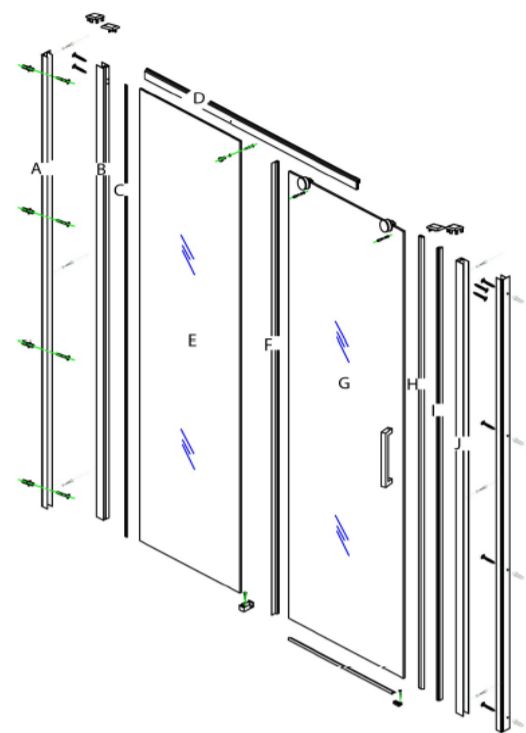

## NÁHRADNÍ DÍLY TOP LINEA 120

na obrázku TLD120TL

Nr.	Název dílu	Určeno pro výrobek	Kód v. 190cm	Kód v. 210cm
A	Ustavovací profil na zeď chrom, 1ks	TLD120TP, TLD120TL	NDTLA	NDTLA210
B	Svislý profil chrom, 1ks	TLD120TP	NDTLBP	NDTLBP210
	Svislý profil chrom, 1ks	TLD120TL	NDTLBL	NDTLBL210
C	Těsnící lišta, 1ks	TLD120TP, TLD120TL		NDTLC
D	Horní kolejnice, 1ks	TLD120TP		NDTLDPD
		TLD120TL		NDTLDLD
E	Sklo pevná stěna čelní transparent, 1ks	TLD120TP	NDTLEP	NDTLEP210
		TLD120TL	NDTLEL	NDTLEL210
F	Těsnící lišta F, 1ks	TLD120TP, TLD120TL		NDTLF
G	Sklo dveře transparent, 1ks *	TLD120TP	NDTLGP	NDTLGP210
	(* dveře jsou univerzální)	TLD120TL	NDTLGL	NDTLGP210
H	Magnetická lišta lišta, 1 ks	TLD120TP, TLD120TL		NDTLH
I	Magnetická lišta lišta, 1 ks	TLD120TP, TLD120TL		NDTLDI
K	Krytka, 1ks	TLD120TP, TLD120TL		NDTLK
L	Krytka, 2ks	TLD120TP, TLD120TL		NDTLL
M	Krytka, 2ks	TLD120TP, TLD120TL		NDTLM
N	Krytka, 2ks	TLD120TP, TLD120TL		NDTLN
O	Úchyt skla a lišty, 2ks	TLD120TP, TLD120TL		NDTLO
P	Úchyt lišty, 2ks	TLD120TP, TLD120TL		NDTLP
Q	Úchyt lišty, 2ks	TLD120TP, TLD120TL		NDTLQ
S	Krytka úchytu kolejnice, 1ks	TLD120TP, TLD120TL		NDTLS
T	Úchyt čelního skla, 1ks	TLD120TP, TLD120TL		NDTLT
U	Pojistný doraz, 1ks	TLD120TP, TLD120TL		NDTLU
V	Madlo, 1ks	TLD120TP, TLD120TL		NDTLV
W	Krytka, 1ks	TLD120TP, TLD120TL		NDTLW
	Šroubky balíček	TLD120TP, TLD120TL		NDTLXYZZ1
	Kolečko, 1ks	TLD120TP, TLD120TL		NDTLKOL
NDTLZ2	Dorazy, 2ks	TLD120TP, TLD120TL		NDTLZ2

Návrh dílu	Fotka dílu	Počet ks	Univerzální kód pro výšku 190, 210cm
		1	NDTLC
		1	NDTLF
		1	NDTLDH
		1	NDTLDI
		1	NDTLK

		2	NDTLL
		2	NDTLM
		2	NDTLN
		2	NDTLO
		2	NDTLDQ
		8	-
		14	NDTLW
		2	NDTLZ2
		2	NDTLU
		1	NDTLS
		6	NDTLXYZZ1
		2	
		8	
		4	

Horní kolejnice, 1ks

Čelní pohled/Front view:

\_\_\_\_\_ TLD120TP

\_\_\_\_\_ TLD120TL