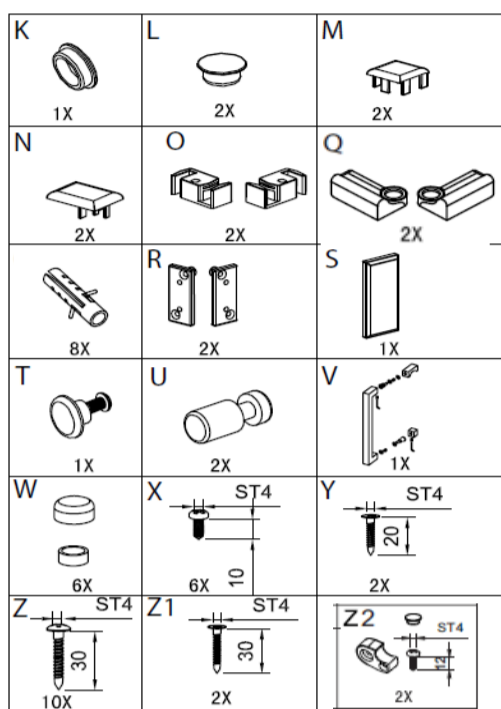

## NÁHRADNÍ DÍLY TOP LINEA 120

na obrázku TLD120TL

Nr.	Název dílu	Určeno pro výrobek	Kód v. 190cm	Kód v. 210cm
A	Ustavovací profil na zeď chrom, 1ks	TLD120TP, TLD120TL	NDTLA	NDTLA210
B	Svislý profil chrom, 1ks	TLD120TP	NDTLBP	NDTLBP210
	Svislý profil chrom, 1ks	TLD120TL	NDTLBL	NDTLBL210
C	Těsnící lišta, 1ks	TLD120TP, TLD120TL		NDTLC
D	Horní kolejnice, 1ks	TLD120TP		NDTLDPD
		TLD120TL		NDTLDLD
E	Sklo pevná stěna čelní transparent, 1ks	TLD120TP	NDTLEP	NDTLEP210
		TLD120TL	NDTLEL	NDTLEL210
F	Těsnící lišta F, 1ks	TLD120TP, TLD120TL		NDTLF
G	Sklo dveře transparent, 1ks *	TLD120TP	NDTLGP	NDTLGP210
	(* dveře jsou univerzální)	TLD120TL	NDTLGL	NDTLGP210
H	Magnetická lišta lišta, 1 ks	TLD120TP, TLD120TL		NDTLH
I	Magnetická lišta lišta, 1 ks	TLD120TP, TLD120TL		NDTLDI
K	Krytka, 1ks	TLD120TP, TLD120TL		NDTLK
L	Krytka, 2ks	TLD120TP, TLD120TL		NDTLL
M	Krytka, 2ks	TLD120TP, TLD120TL		NDTLM
N	Krytka, 2ks	TLD120TP, TLD120TL		NDTLN
O	Úchyt skla a lišty, 2ks	TLD120TP, TLD120TL		NDTLO
P	Úchyt lišty, 2ks	TLD120TP, TLD120TL		NDTLP
Q	Úchyt lišty, 2ks	TLD120TP, TLD120TL		NDTLQ
S	Krytka úchytu kolejnice, 1ks	TLD120TP, TLD120TL		NDTLS
T	Úchyt čelního skla, 1ks	TLD120TP, TLD120TL		NDTLT
U	Pojistný doraz, 1ks	TLD120TP, TLD120TL		NDTLU
V	Madlo, 1ks	TLD120TP, TLD120TL		NDTLV
W	Krytka, 1ks	TLD120TP, TLD120TL		NDTLW
	Šroubky balíček	TLD120TP, TLD120TL		NDTLXYZZ1
	Kolečko, 1ks	TLD120TP, TLD120TL		NDTLKOL
NDTLZ2	Dorazy, 2ks	TLD120TP, TLD120TL		NDTLZ2

Návrh dílu	Fotka dílu	Počet ks	Univerzální kód pro výšku 190, 210cm
		1	NDTLC
		1	NDTLF
		1	NDTLDH
		1	NDTLDI
		1	NDTLK

		2	NDTLL
		2	NDTLM
		2	NDTLN
		2	NDTLO
		2	NDTLDQ
		8	-
		14	NDTLW
		2	NDTLZ2
		2	NDTLU
		1	NDTLS
		6	NDTLXYZZ1
		2	
		8	
		4	

Horní kolejnice, 1ks

Čelní pohled/Front view:

\_\_\_\_\_ TLD120TP

\_\_\_\_\_ TLD120TL