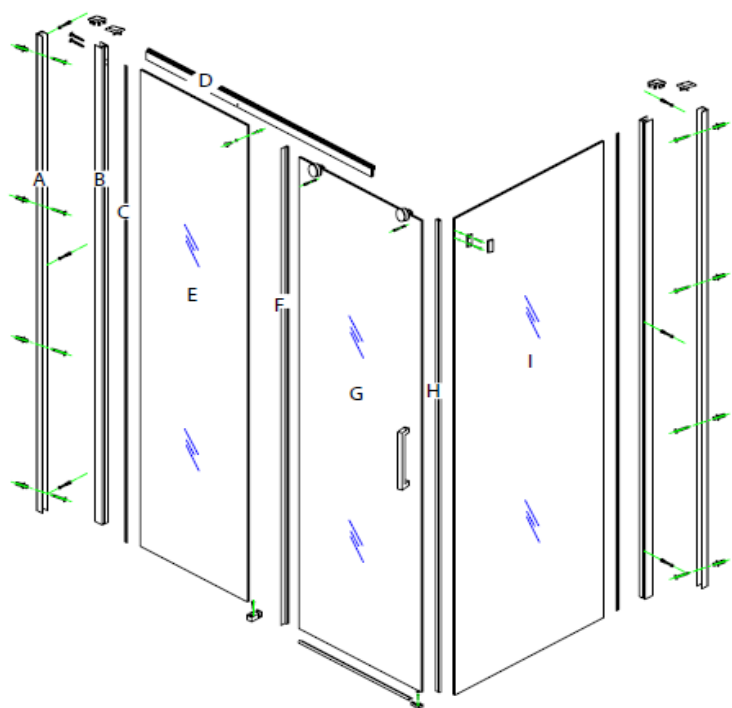

## NÁHRADNÍ DÍLY TOP LINEA 120x80

na obrázku TL12080TL

Díl	Název dílu	Určeno pro výrobek	Kód v. 190cm	Kód v. 210cm
A	Ustavovací profil na zeď chrom, 1ks	TL12080TP, TL12080TL	NDTLA	NDTLA210
B	Svislý profil chrom, 1ks	TL12080TP	NDTLBP	NDTLBP210
C	Svislý profil chrom, 1ks	TL12080TL	NDTLBL	NDTLBL210
D	Těsnící lišta, 1ks	TL12080TP, TL12080TL		NDTLC
E	Horní kolejnice, 1ks	TL12080TP		NDTLDP
F		TL12080TL		NDTLDL
G	Sklo pevná stěna čelní transparent, 1ks	TL12080TP	NDTLEP	NDTLEP210
H		TL12080TL	NDTLEL	NDTLEL210
I	Těsnící lišta F, 1ks	TL12080TP, TL12080TL		NDTLF
J	Sklo dveře transparent, 1ks	TL12080TP	NDTLGP	NDTLGP210
K		TL12080TL	NDTLGL	NDTLGL210
L	Těsnící lišta lišta, 1 ks	TL12080TP, TL12080TL		NDTLH
M	Sklo pevná stěna boční transparent, 1ks	TL12080TP, TL12080TL	NDTLI	NDTLI210
N	Krytka, 1ks	TL12080TP, TL12080TL		NDTLK
O	Krytka, 2ks	TL12080TP, TL12080TL		NDTLL
P	Krytka, 2ks	TL12080TP, TL12080TL		NDTLM
Q	Krytka, 2ks	TL12080TP, TL12080TL		NDTLN
R	Úchyt skla a lišty, 2ks	TL12080TP, TL12080TL		NDTLO
S	Úchyt lišty, 2ks	TL12080TP, TL12080TL		NDTLP
T	Úchyt kolejnice do boč. skla, 2ks	TL12080TP, TL12080TL		NDTLR
U	Krytka úchyty kolejnice, 1ks	TL12080TP, TL12080TL		NDTLS
V	Úchyt čelního skla, 1ks	TL12080TP, TL12080TL		NDTLT
W	Pojistný doraz, 1ks	TL12080TP, TL12080TL		NDTLU
X	Madlo, 1ks	TL12080TP, TL12080TL		NDTLV
Y	Krytka, 1ks	TL12080TP, TL12080TL		NDTLW
Z	Šroubky balíček	TL12080TP, TL12080TL		NDTLXYZZ1
Z1	Kolečko, 1ks	TL12080TP, TL12080TL		NDTLKOL
Z2	Dorazy, 2ks	TL12080TP, TL12080TL		NDTLZ2

Nákres dílů	Fotka dílu	Počet ks	Univerzální kód pro výšku 190, 210cm
		1	NDTLC
		1	NDTLF
		1	NDTLH
		1	NDTLK
		2	NDTLL
		2	NDTLM
		2	NDTLN
		2	NDTLO
		2	NDTLP
		8	-

		2	NDTLR
		1	NDTLS
		6	NDTLW
		2	NDTLZ2
		2	NDTLU
		1	NDTLT
		6	NDTLXYZZ1
		2	
		10	
		2	

Horní kolejnice, 1ks

Čelní pohled/Front view:

TL12080TP

TL12080TL