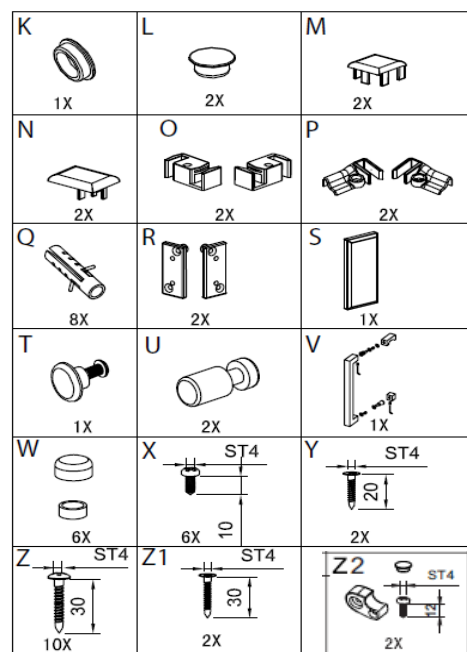

## NÁHRADNÍ DÍLY TOP LINEA 120x80

na obrázku TL12080TL

Díl	Název dílu	Určeno pro výrobek	Kód v. 190cm	Kód v. 210cm
A	Ustavovací profil na zeď chrom, 1ks	TL12080TP, TL12080TL	NDTLA	NDTLA210
B	Svislý profil chrom, 1ks	TL12080TP	NDTLBP	NDTLBP210
C	Svislý profil chrom, 1ks	TL12080TL	NDTLBL	NDTLBL210
D	Těsnící lišta, 1ks	TL12080TP, TL12080TL		NDTLC
E	Horní kolejnice, 1ks	TL12080TP		NDTLDP
F		TL12080TL		NDTLDL
G	Sklo pevná stěna čelní transparent, 1ks	TL12080TP	NDTLEP	NDTLEP210
H		TL12080TL	NDTLEL	NDTLEL210
I	Těsnící lišta F, 1ks	TL12080TP, TL12080TL		NDTLF
J	Sklo dveře transparent, 1ks	TL12080TP	NDTLGP	NDTLGP210
K		TL12080TL	NDTLGL	NDTLGL210
L	Těsnící lišta lišta, 1 ks	TL12080TP, TL12080TL		NDTLH
M	Sklo pevná stěna boční transparent, 1ks	TL12080TP, TL12080TL	NDTLI	NDTLI210
N	Krytka, 1ks	TL12080TP, TL12080TL		NDTLK
O	Krytka, 2ks	TL12080TP, TL12080TL		NDTLL
P	Krytka, 2ks	TL12080TP, TL12080TL		NDTLM
Q	Krytka, 2ks	TL12080TP, TL12080TL		NDTLN
R	Úchyt skla a lišty, 2ks	TL12080TP, TL12080TL		NDTLO
S	Úchyt lišty, 2ks	TL12080TP, TL12080TL		NDTLP
T	Úchyt kolejnice do boč. skla, 2ks	TL12080TP, TL12080TL		NDTLR
U	Krytka úchyty kolejnice, 1ks	TL12080TP, TL12080TL		NDTLS
V	Úchyt čelního skla, 1ks	TL12080TP, TL12080TL		NDTLT
W	Pojistný doraz, 1ks	TL12080TP, TL12080TL		NDTLU
X	Madlo, 1ks	TL12080TP, TL12080TL		NDTLV
Y	Krytka, 1ks	TL12080TP, TL12080TL		NDTLW
Z	Šroubky balíček	TL12080TP, TL12080TL		NDTLXYZZ1
Z1	Kolečko, 1ks	TL12080TP, TL12080TL		NDTLKOL
Z2	Dorazy, 2ks	TL12080TP, TL12080TL		NDTLZ2

Nákres dílů	Fotka dílu	Počet ks	Univerzální kód pro výšku 190, 210cm
		1	NDTLC
		1	NDTLF
		1	NDTLH
		1	NDTLK
		2	NDTLL
		2	NDTLM
		2	NDTLN
		2	NDTLO
		2	NDTLP
		8	-

		2	NDTLR
		1	NDTLS
		6	NDTLW
		2	NDTLZ2
		2	NDTLU
		1	NDTLT
		6	NDTLXYZZ1
		2	
		10	
		2	

Horní kolejnice, 1ks

Čelní pohled/Front view:

TL12080TP

TL12080TL