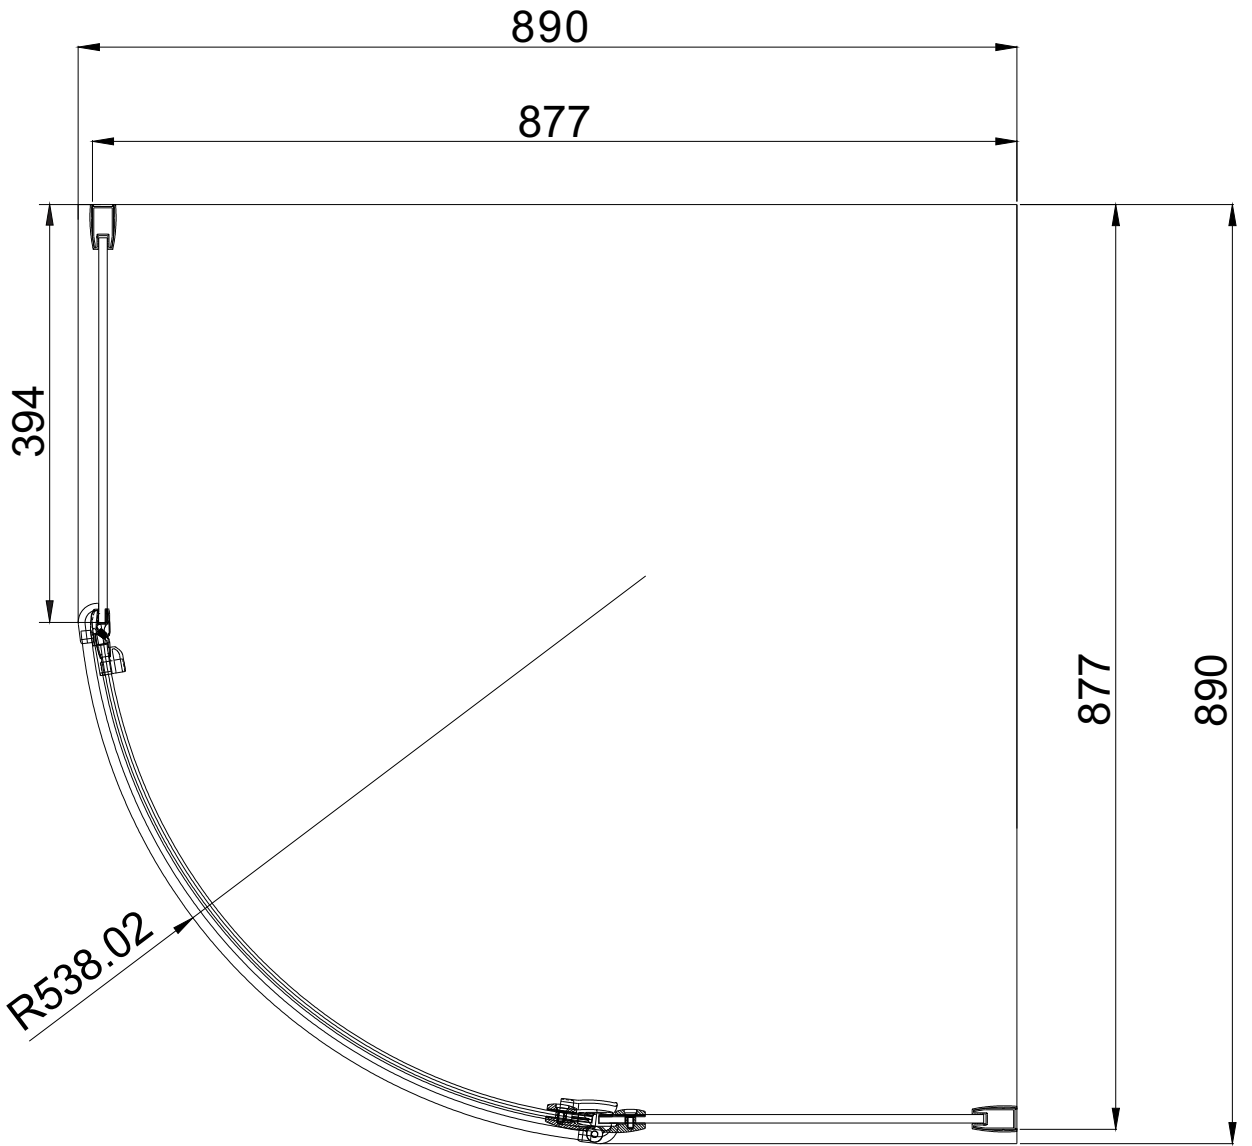

TCS390T

A 2X	B 2X	C 2X	D 2X	E 8X	F 2X	G 2X	H 2X	I 6X ST4X12	J 8X	K 2X
L 1X	M 1X	N 1X	Oa 1X	Ob 1X	Oc 1X	Od 1X	Oe 1X	Of 1X	Og 1X	P 1X
Q 1X	R 1X	S 1X	T 8X ST4X50			i 1X 4mm	j 1X 2.5mm	k 1X	l 1X	

9

10